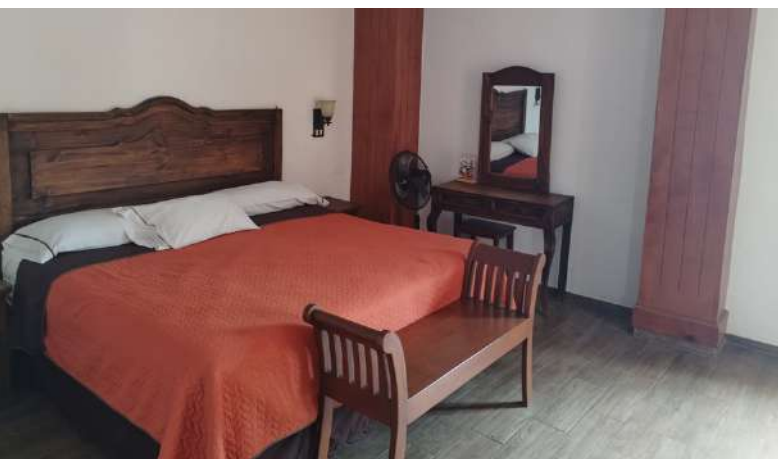

HOTEL ARTESANAL **OLINALÁ**

2444459125

HABITACIÓN SENCILLA

- **COMODIDAD**
- **TRANQUILIDAD**
- **EXCELENTE DESCANSO**
- **SERVICIOS DE ENTRETENIMIENTO**

INFORMES:

2444459125

HABITACIÓN DOBLE

GRAN ESPACIO

EXCELENTE COMODIDAD

VISTA SENSACIONAL

INFORMES:

2444459125

INFORMES:

2444459125

HABITACIÓN TRIPLE

HABITACIÓN DOBLE KING SIZE CON INDIVIDUAL

INFORMES:

2444459125

HABITACIÓN DOBLE KING SIZE CON MATRIMONIAL

INFORMES:

2444459125

- **Agua caliente las 24 hrs**
- **Toallas**

- **Shampoo**
- **Jabones de baño**

- **Wi-Fi**
- **TV**