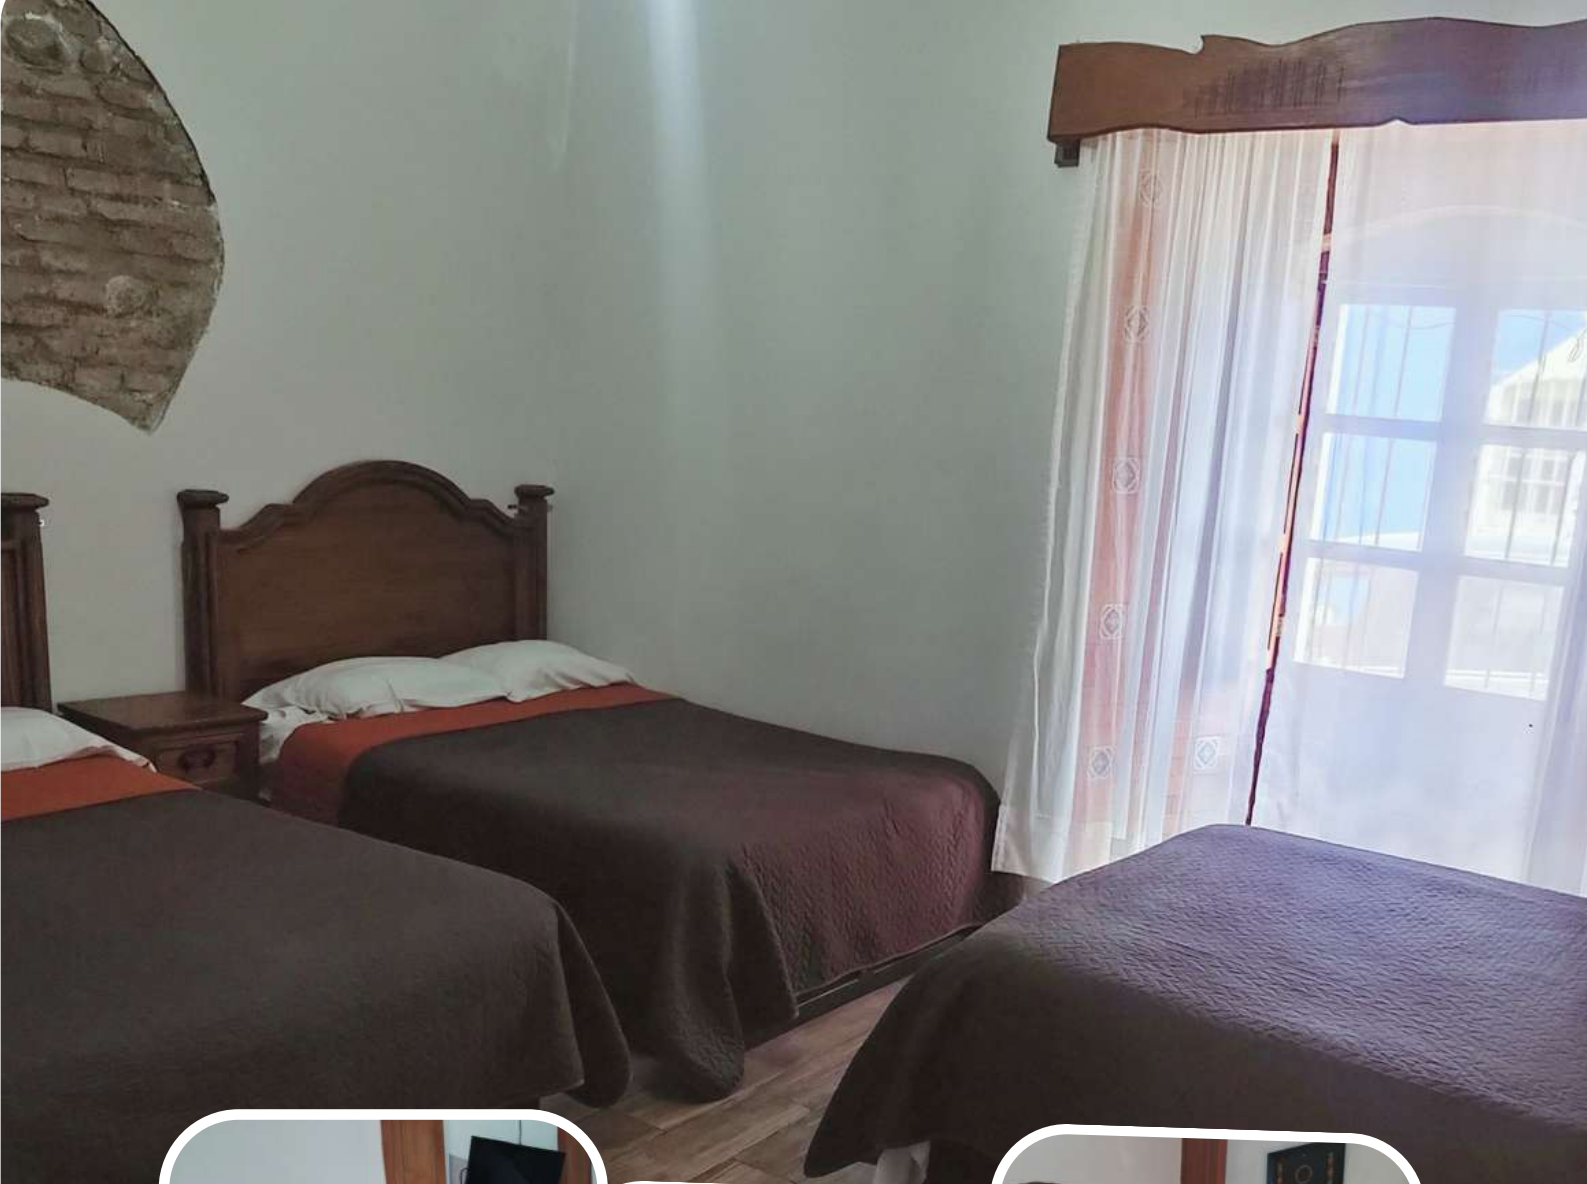

EXCELENTE COMODIDAD

VISTA SENSACIONAL

INFORMES:

2444459125

INFORMES:

2444459125

HABITACIÓN TRIPLE

HABITACIÓN DOBLE KING SIZE CON INDIVIDUAL

INFORMES:

2444459125

HABITACIÓN DOBLE KING SIZE CON MATRIMONIAL

INFORMES:

2444459125

- **Agua caliente las 24 hrs**
- **Toallas**

- **Shampoo**
- **Jabones de baño**

- **Wi-Fi**
- **TV**